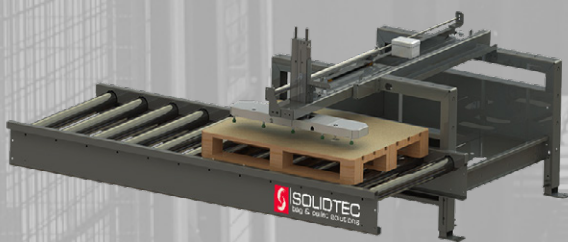

Slipsheetdispenser type 'PRE-CUT'

SPECIFICATIES

- ✓ Slipsheets: gesneden, non poreus
- ✓ Breedte: tot 1200mm
- ✓ Magazijn: stapel slipsheets tot 400mm hoogte