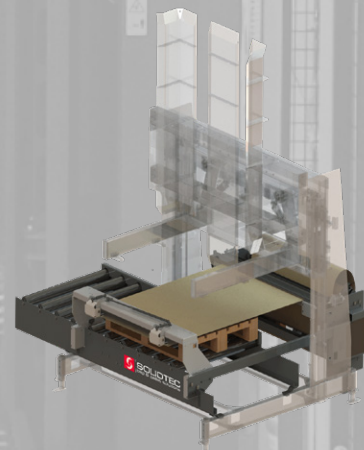

Solidtec B.V. produceert rollenbanen, kettingbanen, draaistations, overzetstations, palletontstapelaars en slipsheetdispensers. Voor uw op maat gemaakte pallethandlingssysteem gebruiken wij uitsluitend hoogwaardige componenten. Dankzij de robuuste constructie en het gebruik van duurzame materialen bent u verzekerd van een kwalitatief hoogwaardig product.

Draaistation

SPECIFICATIES

- ✓ Pallets: geschikt voor lege en volle pallets tot 1200mm of 48" breedte
- ✓ Transportbaan: geïntegreerde rollen- of kettingbaan

Overzetstation

SPECIFICATIES

- ✓ Pallets: geschikt voor lege en volle pallets tot 1200mm of 48" breedte
- ✓ Overzetten: 90 graden

Palletontstapelaar type 'FORK'

SPECIFICATIES

- ✓ Geschikt voor pallets die NIET vanaf de zijkant te heffen zijn.
- ✓ Pallets: voor palletformaten tot een breedte van 1600mm
- ✓ Magazijn: voor ca. 20 pallets (afhankelijk van pallet-afmeting)

Slipsheetdispenser type 'PRE-CUT'

SPECIFICATIES

- ✓ Slipsheets: gesneden, non poreus
- ✓ Breedte: tot 1200mm
- ✓ Magazijn: stapel slipsheets tot 400mm hoogte

Slipsheetdispenser type 'ROLL'

SPECIFICATIES

- ✓ Slipsheets: op rol
- ✓ Rolbreedte: maximaal 1250mm
- ✓ Roldiameter: maximaal 275mm
- ✓ Rolgewicht: maximaal 30kg